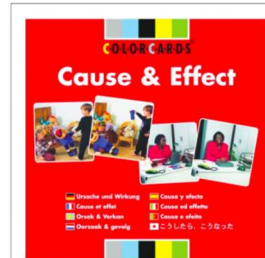

ref : A4306

34,00 € TTC - 28,33 € HT

Malle de 28 instruments

Description

Une malle adaptée à un grand groupe de seniors et personnes âgées pour mettre en place un atelier musical en EHPAD ou maison de retraite. Des Instruments de musique faciles à prendre en main pour travailler l'écoute, la concentration et le rythme.

ref : F7506

224,00 € TTC - 186,67 € HT

Pendu géant

Description

D'un format géant et magnétique, ce jeu est à poser sur une table ou à accrocher au mur. Pour jouer en groupe à ce jeu d'écolier. Pour découvrir le bon mot, il faut trouver les bonnes lettres sinon... le dessin se découvre peu à peu.

ref : B8501

228,00 € TTC - 190,00 € HT

Cause & Effet

Description

Associer et ordonner des séquences en trouvant les liens logiques et chronologiques entre 2 images de la vie quotidienne. Un jeu de logique simple qui est aussi un bon support de verbalisation.