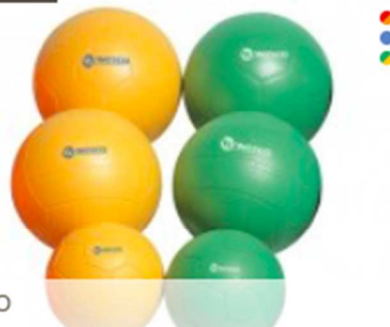

ref : A0015

36,00 € TTC - 34,12 € HT

Matériel pédagogique pour activité Enfants : S.3.1 Site Wesco

WESCO

BALLE DE GOALBALL à grelots Ø 21 cm

l'unité
22,50 € 
en stock 

BALLON en mousse Ø 12 cm
+ 3 ans

l'unité
3,00 € 

Prix réduit

BALLON en mousse Ø 20 cm
+ 3 ans

6,70 € 

WESCO

KIT LES BALLONS D'ÉCHAUFFEMENT Les 6 ballons

52,40 € 

CHASUBLES AJOURÉES 60 x 50 cm
+ 8 ans

13,50 €